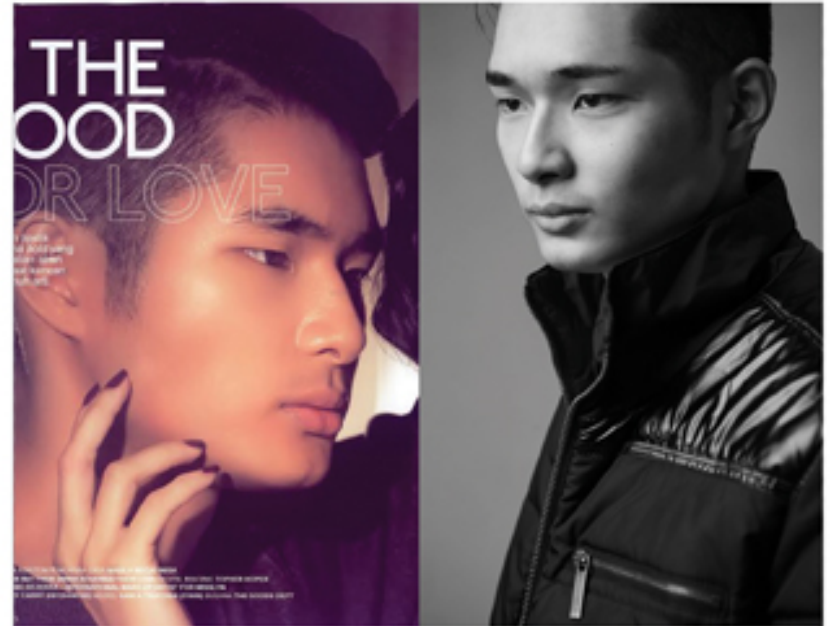

# TSUYOSHI

HEIGHT : 188CM CHEST : 100CM HIPS : 99CM EYES : BLACK  
PANTS : 34 WAIST : 77CM SHOES : 44 HAIR : BLACK

**TWENTYONE**mm  
management

LUXELIVING BUILDING, JL. KH WAHID HASYIM NO. 55A  
JAKARTA , INDONESIA 10350  
TEL: +6221 83797111 FAX: +6221 83797222  
www.twentyonemm.com