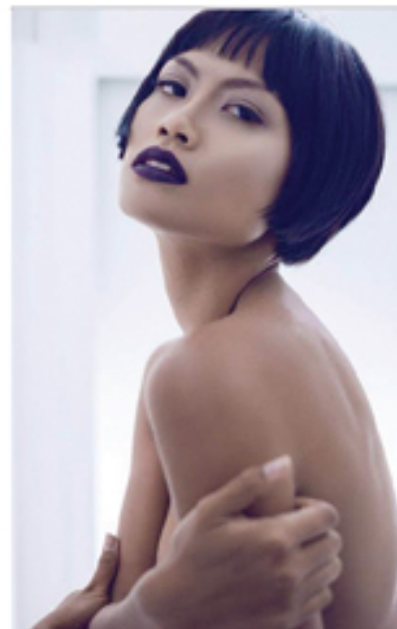

KARINA

HEIGHT : 177CM BUST : 84CM HIPS : 73CM EYES : BLACK
PANTS : 24 WAIST : 60CM SHOES : 40 HAIR : BLACK

TWENTYONE
management

LUXELIVING BUILDING, JL. KH WAHID HASYIM NO. 55A
JAKARTA, INDONESIA 10350
TEL: +6221 83797111 FAX: +6221 83797222
www.twentyonemm.com